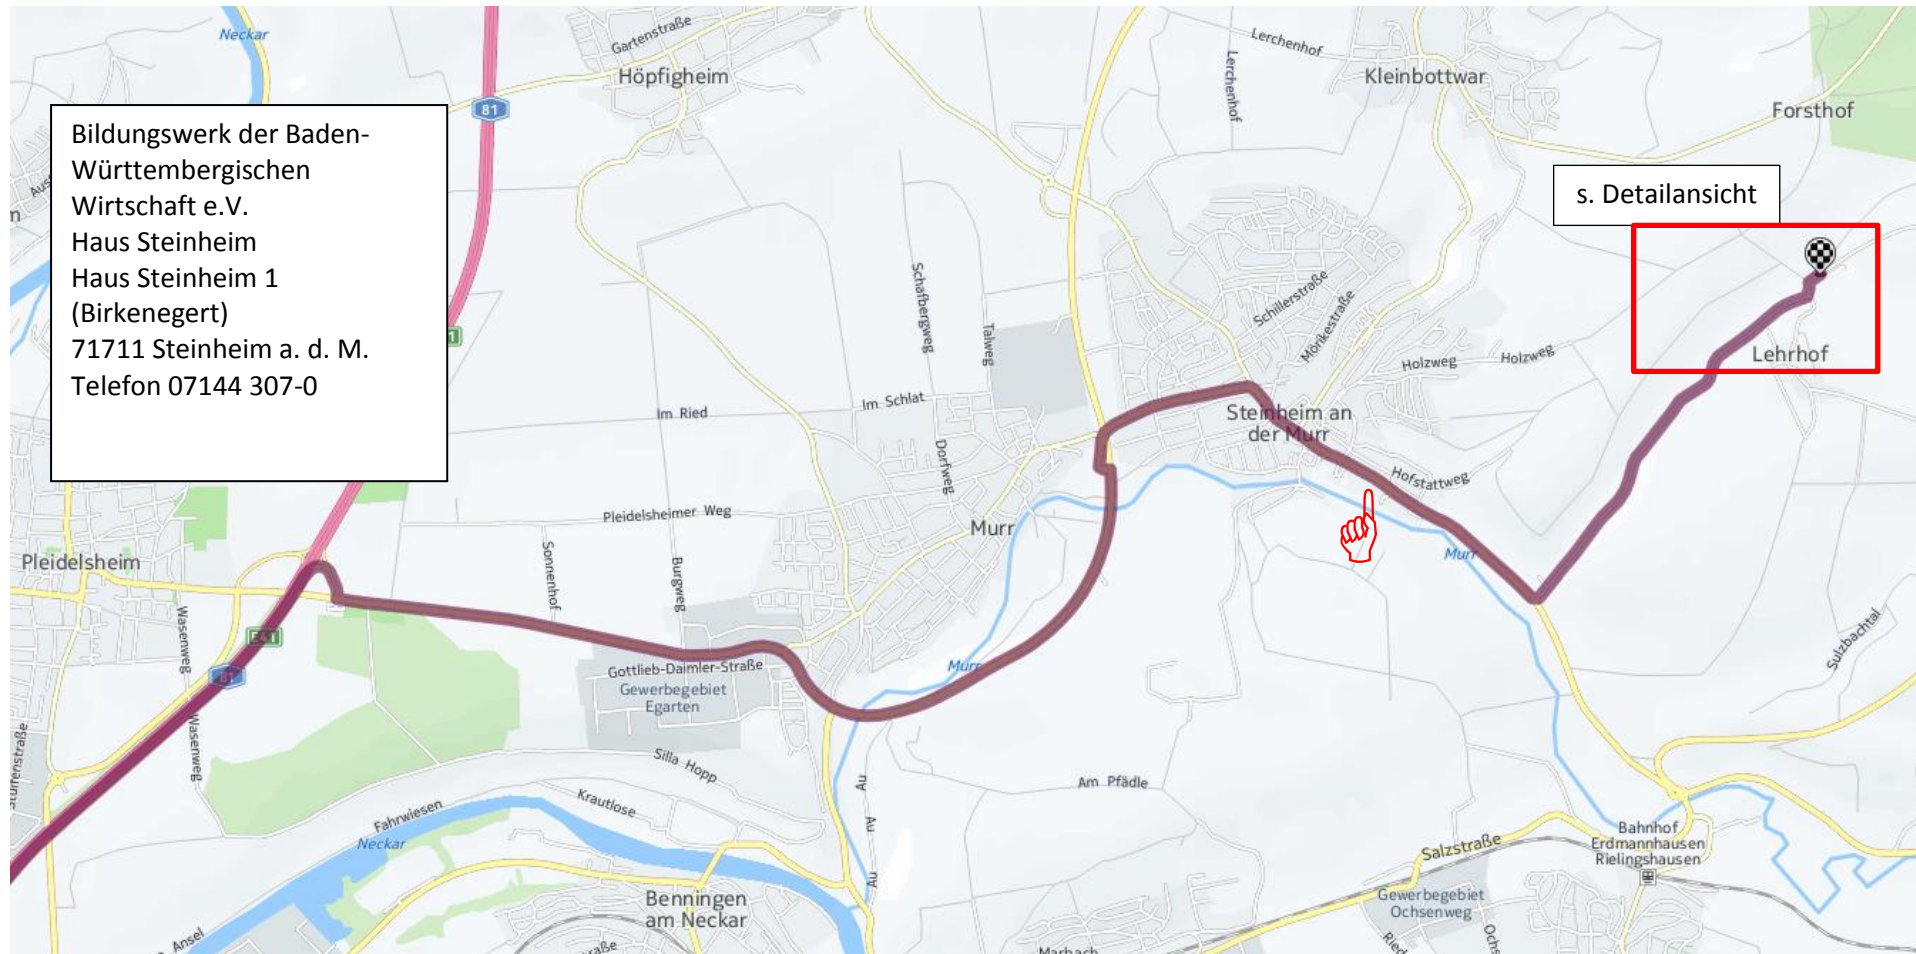

Anfahrt Haus Steinheim (von A81 kommend, Autobahnanschlussstelle 14, Pleidelsheim / Murr)

Bitte beachten Sie:

Zwischen der Autobahnanschlussstelle und der Zufahrt zum Haus Steinheim werden regelmäßige Geschwindigkeitskontrollen (🚔) durchgeführt. An der Ortsausfahrt von Steinheim ist zudem eine feste Geschwindigkeitskontrolle (🚔) installiert. Auf der Strecke zwischen Steinheim und dem Haus Steinheim kreuzen v. a. in den Morgen- und Abendstunden regelmäßig Wildtiere die Fahrbahn. Bitte fahren Sie in angepasster Geschwindigkeit, um Unfälle zu vermeiden.

Herzlichen Dank!

Anfahrt Haus Steinheim (von A81 kommend, Autobahnanschlussstelle 14, Pleidelsheim / Murr) – Detailansicht

Bitte beachten Sie:

Die Straße zum Haus Steinheim kreuzen v. a. in den Morgen- und Abendstunden regelmäßig Wildtiere. Bitte fahren Sie langsam und vorsichtig, um Unfälle zu vermeiden.