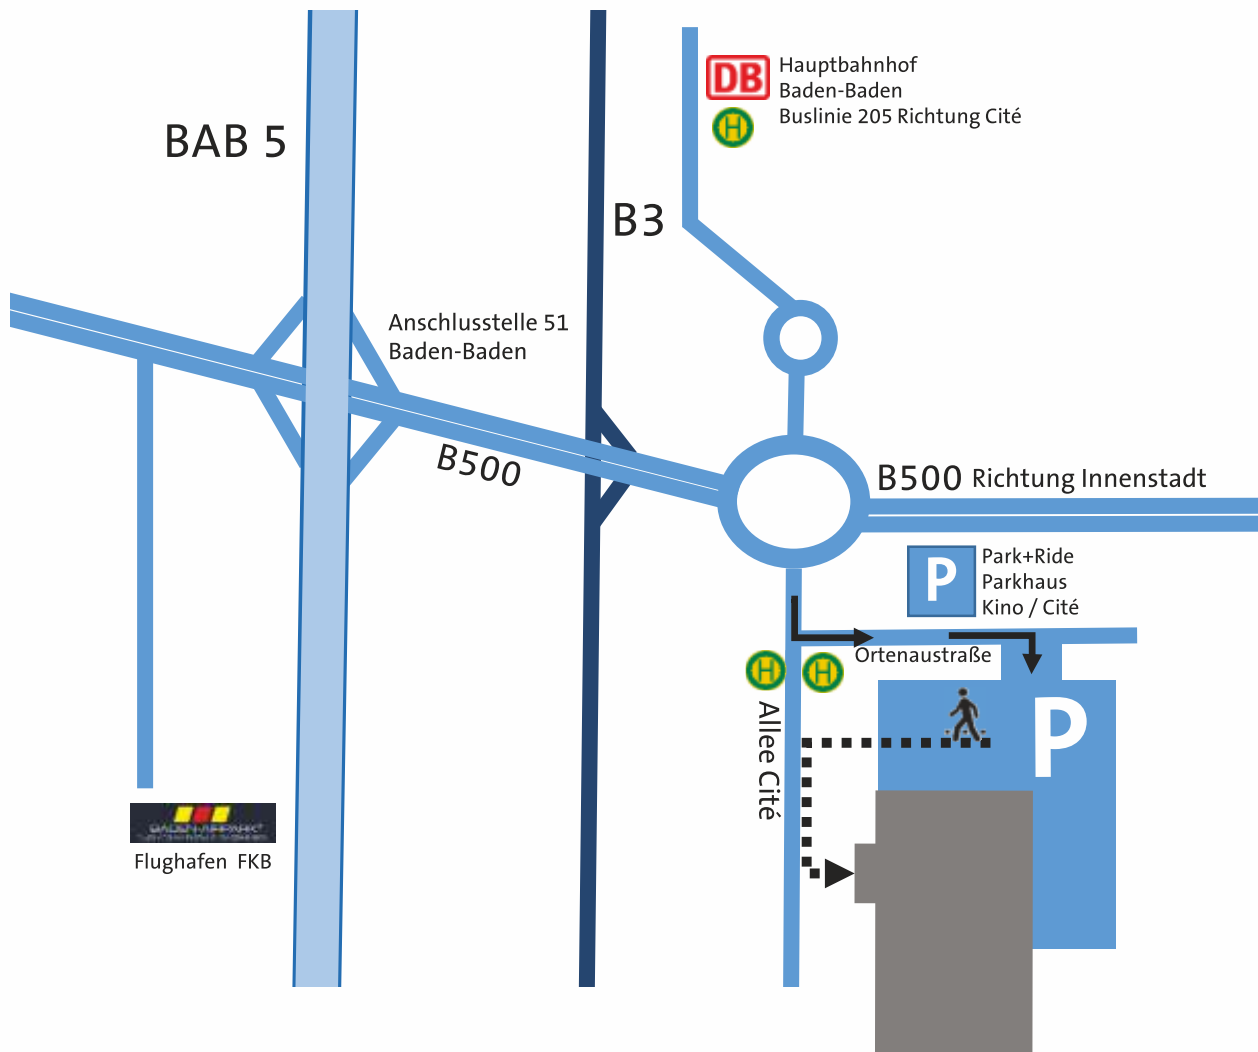

## Hinweise zur Anreise

15 Minuten zu Fuß vom Bahnhof  
10 Minuten mit dem Bus vom Bahnhof  
5 Minuten mit dem Auto von der A5-Ausfahrt Baden-Baden

Chemie-Verbände Baden-Württemberg  
Allee Cité 1  
D-76532 Baden-Baden

+49 7221 2113-0  
www.chemie.com

Routing via Google-Maps:  
<https://goo.gl/maps/DRoFppw9tJ2>

Zufahrt zum Parkplatz über  
Ortenaustraße  
Zugang für Besucher  
ausschließlich über Allee Cité