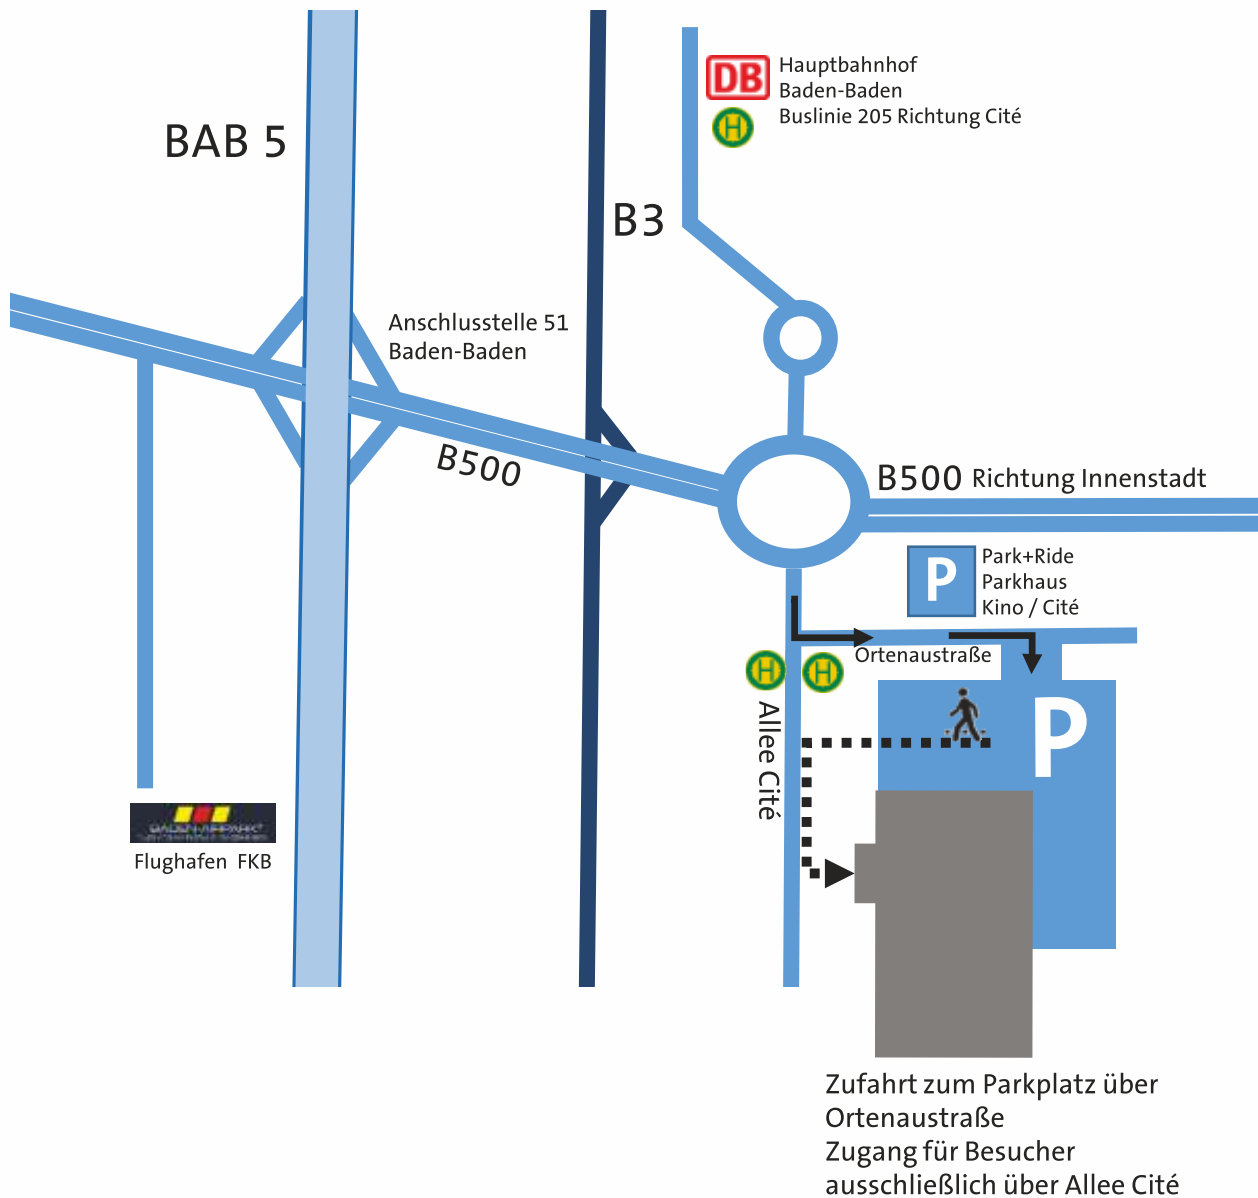

## Hinweise zur Anreise

- 15 Minuten zu Fuß vom Bahnhof
- 10 Minuten mit dem Bus vom Bahnhof
- 5 Minuten mit dem Auto von der A5-Ausfahrt Baden-Baden

**Chemie.BW**  
- die Verbände der Chemie- und Pharmaindustrie  
in Baden-Württemberg